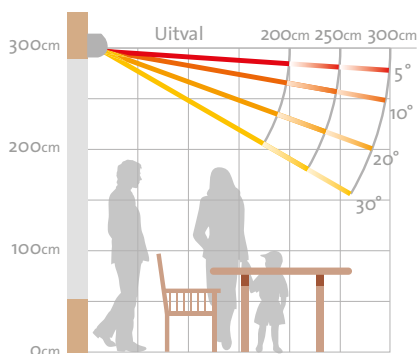

### Stabiele techniek

De V225-Porto is in schuine traploos in te stellen van 5° tot 30° (zie schema rechts). De uitval is 200, 250 of 300 cm. De voorlijst is perfect af te stellen waardoor de optimale sluiting van uw scherm wordt gegarandeerd.