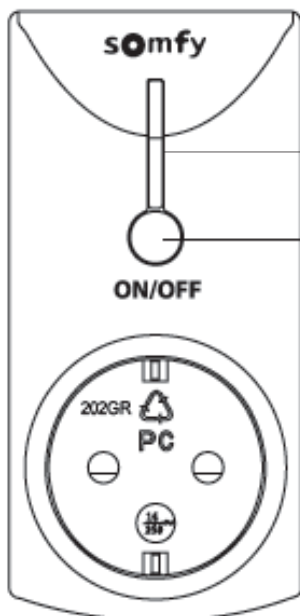

Power Plug

Afstandbedienbaar Stopcontact

- ➔ Bedien uw verlichting en andere elektrische apparaten op afstand (aan/uit), bijvoorbeeld: verlichting, elektrische deken, etc.
- ➔ Toepassen in scenario's en de TaHoma weektimer voor meer comfort en aanwezigheidssimulatie
- ➔ Uiterst eenvoudig te installeren
- ➔ Aan/Uit schakelaar

Bestel informatie

- Referentie: 2 401 150
- Consument adviesprijs: €29,99 incl btw

HOME MOTION by
somfy

Specificaties

Voeding	230 VAC 50 Hz
Geschakeld vermogen	3600 W - max. 16 A
Frequentie	433,42 MHz
Bereik	30 m in open ruimte
Aantal in te lezen afstandsbedieningen maximaal	4
Werkings temperatuur	0 °C tot 40 °C
Beschermingsklasse	IP20 (binnenshuis in een droge ruimte te gebruiken)
Afmetingen	L x H x D in mm 53 x 110 x 77
Gewicht	120 g
Garantie	2 jaar

Blauwe led

Knop voor het programmeren en de bediening