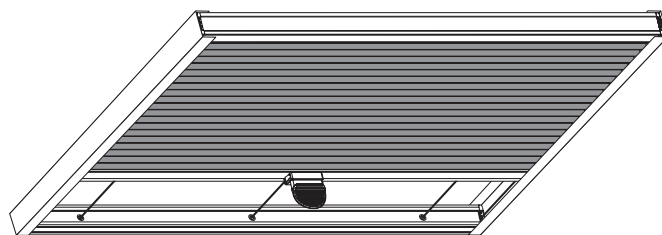

Schaduwrijke veranda

De plissé wordt onder de dakplaat van de terrasoverkapping gehangen, de stof wordt daardoor nooit blootgesteld aan invloeden van buitenaf. De plissé is eenvoudig in- en uit te schuiven met een handgreep of bedieningsstang. Zo kunt u zelf de mate van schaduw onder uw veranda bepalen. De plissé wordt uiteraard volledig voor u op maat gemaakt.

Twee prachtige kleuren

U heeft de keuze uit twee kleuren: lichtgrijs of gebroken wit. Beide kleuren passen perfect bij de terrasoverkapping van Verano®, welke veelal besteld worden in wit of antraciet.