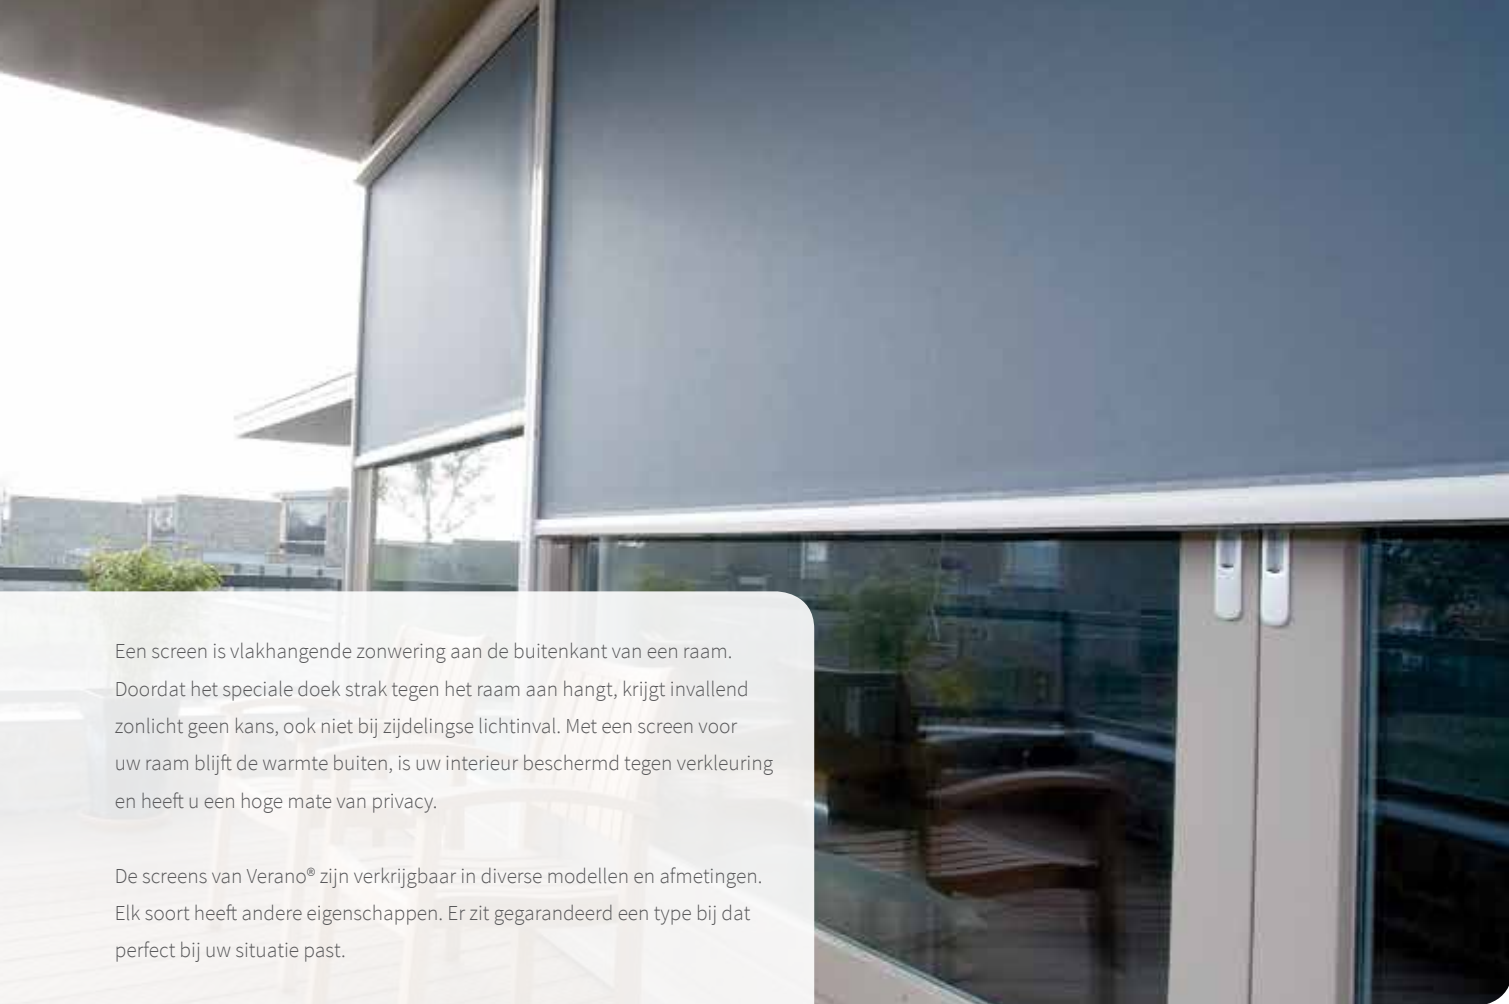

Screens standaard & Ritz

- Zeer doeltreffend
- Strakke uitstraling
- Privacy verhogend
- Inkijkwerend
- Goed zicht naar buiten

Verano[®] your comfort is our concern

www.verano.nl

Een screen is vlakhangende zonwering aan de buitenkant van een raam. Doordat het speciale doek strak tegen het raam aan hangt, krijgt invallend zonlicht geen kans, ook niet bij zijdelingse lichtinval. Met een screen voor uw raam blijft de warmte buiten, is uw interieur beschermd tegen verkleuring en heeft u een hoge mate van privacy.

De standaard screen is een effectief en prijsvriendelijk basismodel. Bij een standaard screen glijdt het doek tussen twee geleiders naar beneden. Het typenummer van de screen hangt samen met de afmeting van de bovenbak. Hoe groter de bovenbak, hoe hoger en breder de maximale afmeting van het doek kan zijn, zie onderstaande tabel. De screentypen V540, V575, V585 en V595 kunnen worden uitgevoerd met een schuine of vierkante bovenbak. De V595R heeft een prachtige ronde bovenbak.