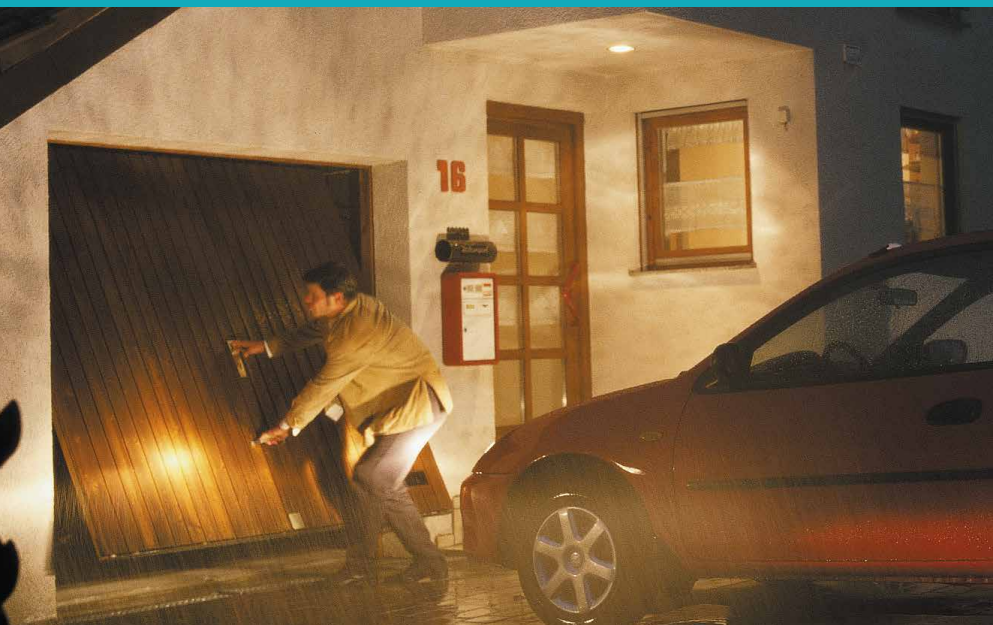

Dexxo Pro garagedeurmotor

Draadloze bediening van garagedeuren

Bedien uw garagedeur elektrisch, gemak door afstandsbediening

Wat is er gemakkelijker dan een garagedeur die geruisloos en snel open gaat en toegang biedt tot een goed verlichte garage? Vanuit de auto, in alle weersomstandigheden, kunt u eenvoudig de garagedeur elektrisch bedienen met een druk op de knop van uw afstandbediening. En met de Somfy TaHoma® kan dit zelfs vanaf uw smartphone, waar ter wereld u ook bent!

De Somfy Dexxo Pro garagedeurmotor is de ideale oplossing in bestaande situaties waar nog geen motor aanwezig is of bij vervanging.

Uitgangspunten en wensen

Het kiezen van een garagedeurmotor is o.a. afhankelijk van: