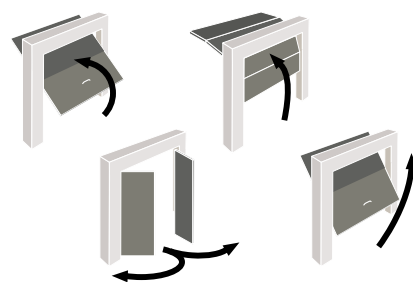

Uitgangspunten en wensen

Het kiezen van een garagedeurmotor is o.a. afhankelijk van:

- Welk type garagedeur moet er gemotoriseerd worden?
- Welke afmetingen heeft de garagedeur?
- Hoe wenst u de deur te bedienen?
- Zijn er nog accessoires nodig zoals een codebediening of noodbatterij?
- Kiest u voor RTS of io-homecontrol® technologie?

De Somfy dealer kan u daarover uitstekend informeren en demonstreren.

Kenmerken Dexxo Pro

- Toepasbaar voor kanteldeuren, sectie-onaaldeuren en dubbele openslaande deuren.
- Geschikt voor de elektrische bediening van garagedeuren tot 15 m²