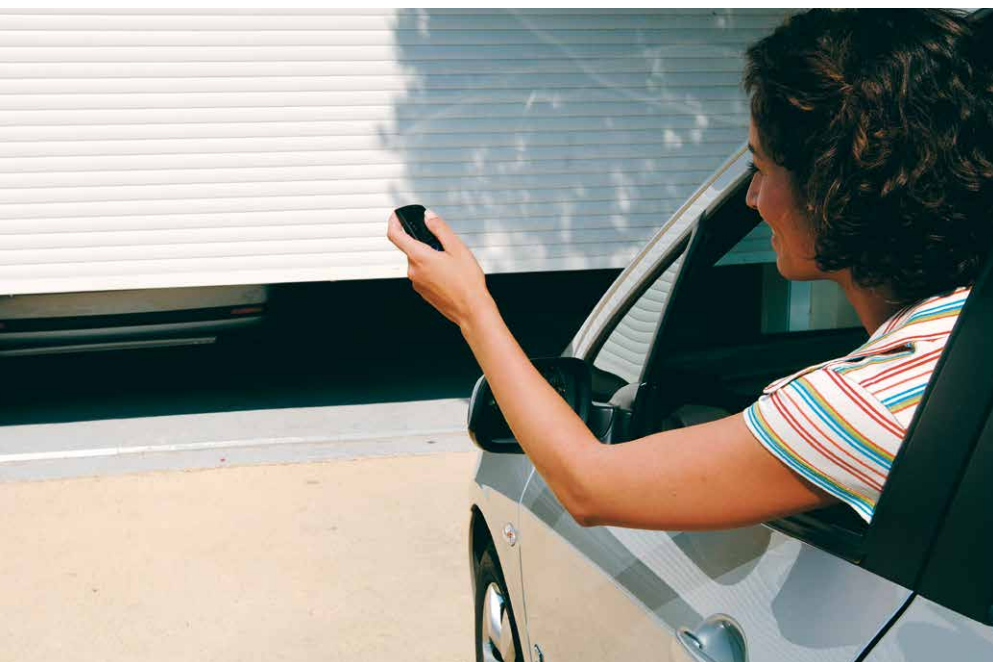

Dexxo Pro garagedeurmotor

Draadloze bediening van garagedeuren

Bedien uw garagedeur elektrisch, gemak door afstandsbediening

Wat is er gemakkelijker dan een garagedeur die geruisloos en snel open gaat en toegang biedt tot een goed verlichte garage? Vanuit de auto, in alle weersomstandigheden, kunt u eenvoudig de garagedeur elektrisch bedienen met een druk op de knop van uw afstandbediening. En met de Somfy TaHoma® kan dit zelfs vanaf uw smartphone, waar ter wereld u ook bent!

De Somfy Dexxo Pro garagedeurmotor is de ideale oplossing in bestaande situaties waar nog geen motor aanwezig is of bij vervanging.

Uitgangspunten en wensen

Het kiezen van een garagedeurmotor is o.a. afhankelijk van: