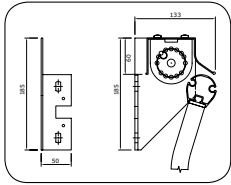

Uitvalschermen

V110 Rimini

Traditioneel scherm, geschikt voor kleine maatvoering.