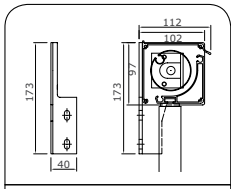

V150 Mallorca en V155 Mallorca speciaal

Compacte semi-cassette schermen, uitstekende doekbescherming.

V150 montage middels zijkappen en V155 montage middels muursteunen.