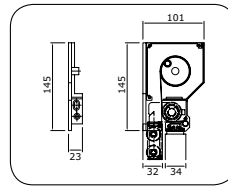

V180 Markisolette

Zeer geschikt voor hoge ramen: doek zakt eerst verticaal. Optimale zonwering met exclusieve uitstraling.