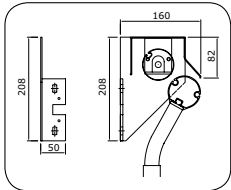

V120 Napoli

Conventioneel scherm, met name voor grote breedtes. Alleen dit scherm is ook geschikt voor glijarmen.

V170 Palma

Compact semi-cassette scherm met afgeschuinde voorlijst, kan grote breedtes uit één stuk overbruggen. Montage middels muursteunen.