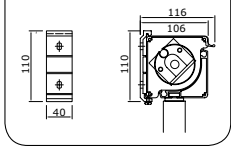

Illustraties van uitvalarmen

(uitvalhoek=90°, voor andere hoek zie schema rechtsonder = lengte zonweringdoek.)

Verzwaarde uitvalarm	Windvaste arm met RVS veer	Stormvaste arm met RVS veer	Windvaste arm met gasveer	Glijarm	Windvaste balkonhoekarm met RVS veer	Arm met tussenrol: 1 deel windvast	Markisolette windvaste arm