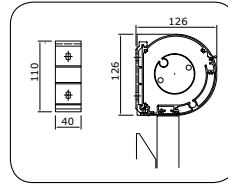

V160 Florence

Volledige cassette scherm, kan grote breedtes uit één stuk overbruggen. Ronde vormgeving, ook de armen. Montage middels muursteunen.