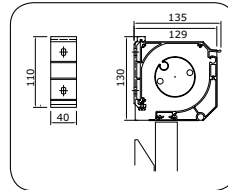

V170 Palma

Compact semi-cassette scherm met afgeschuinde voorlijst, kan grote breedtes uit één stuk overbruggen. Montage middels muursteunen.