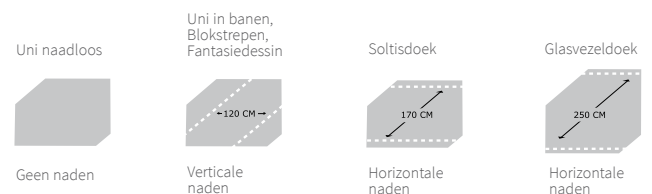

Lengte zonweringdoek (cm)

Uitval (cm)	Standaard		Extra doorval (max 125°)		Illustratie
	Uni naadloos	Uni in banen Blokstrepen Fantasiessin	Uni naadloos	Uni in banen Blokstrepen Fantasiessin	
100	154 101°	162 108°	192 125°	202 125°	
115	192 113°	180 90°	212 125°	202 123°	
135	192 91°	202 97°	212 103°	220 109°	
150	212 90°	220 94°	242 108°	252 114°	

Belangrijk:

goed advies is het halve werk!

De mogelijkheden voor buitenzonwering zijn enorm groot. Zonwering koopt u voor een lange periode. De keuze moet precies goed zijn. Laat u zich degelijk adviseren.